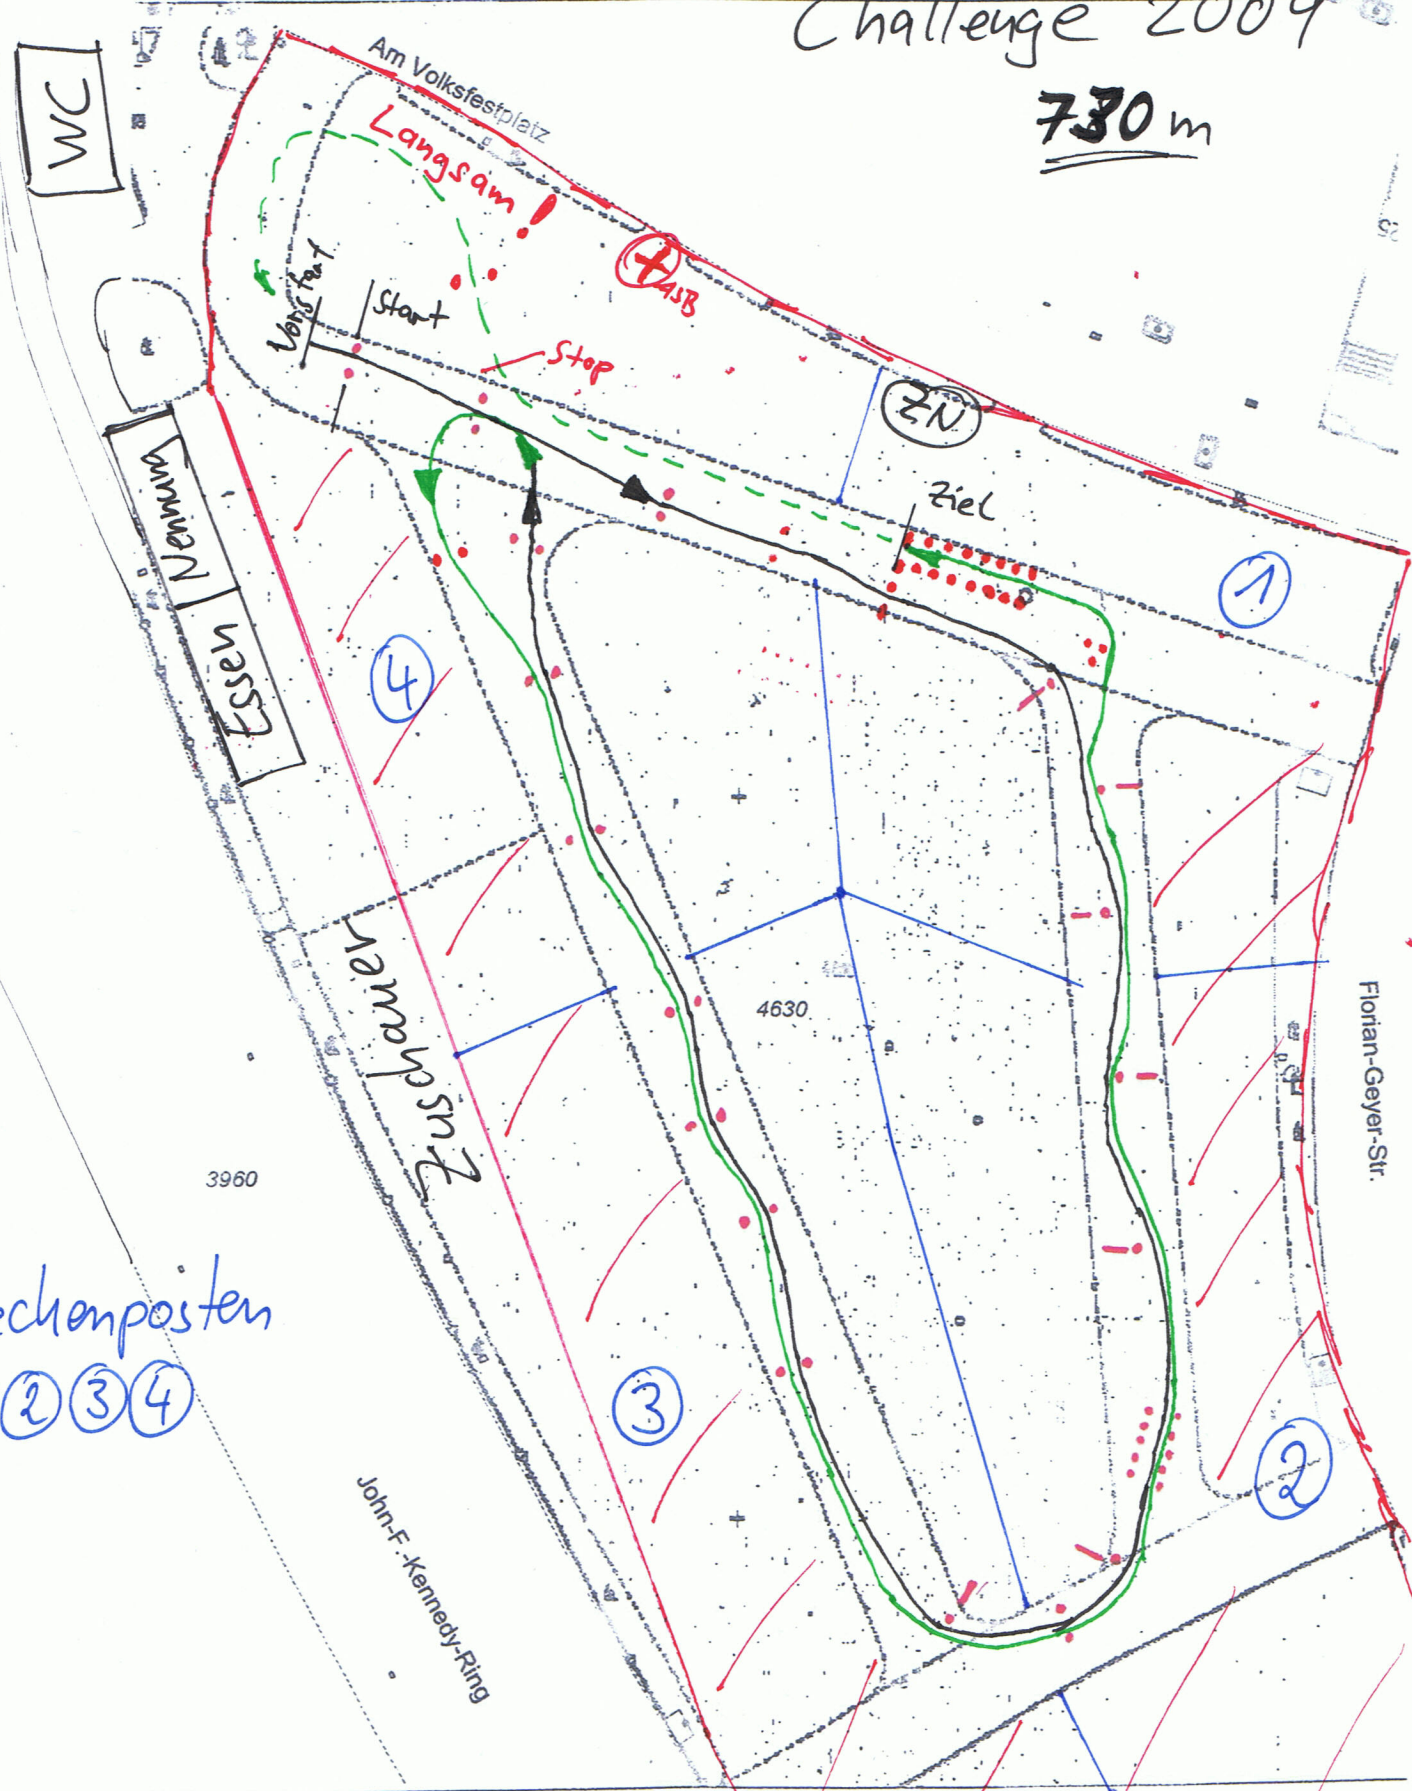

2. Schweinfurter ADAC Junior Slalom Challenge 2009

730 m

Stechenposten

①②③④

ADAC Reg. Nr.
220 / 2009