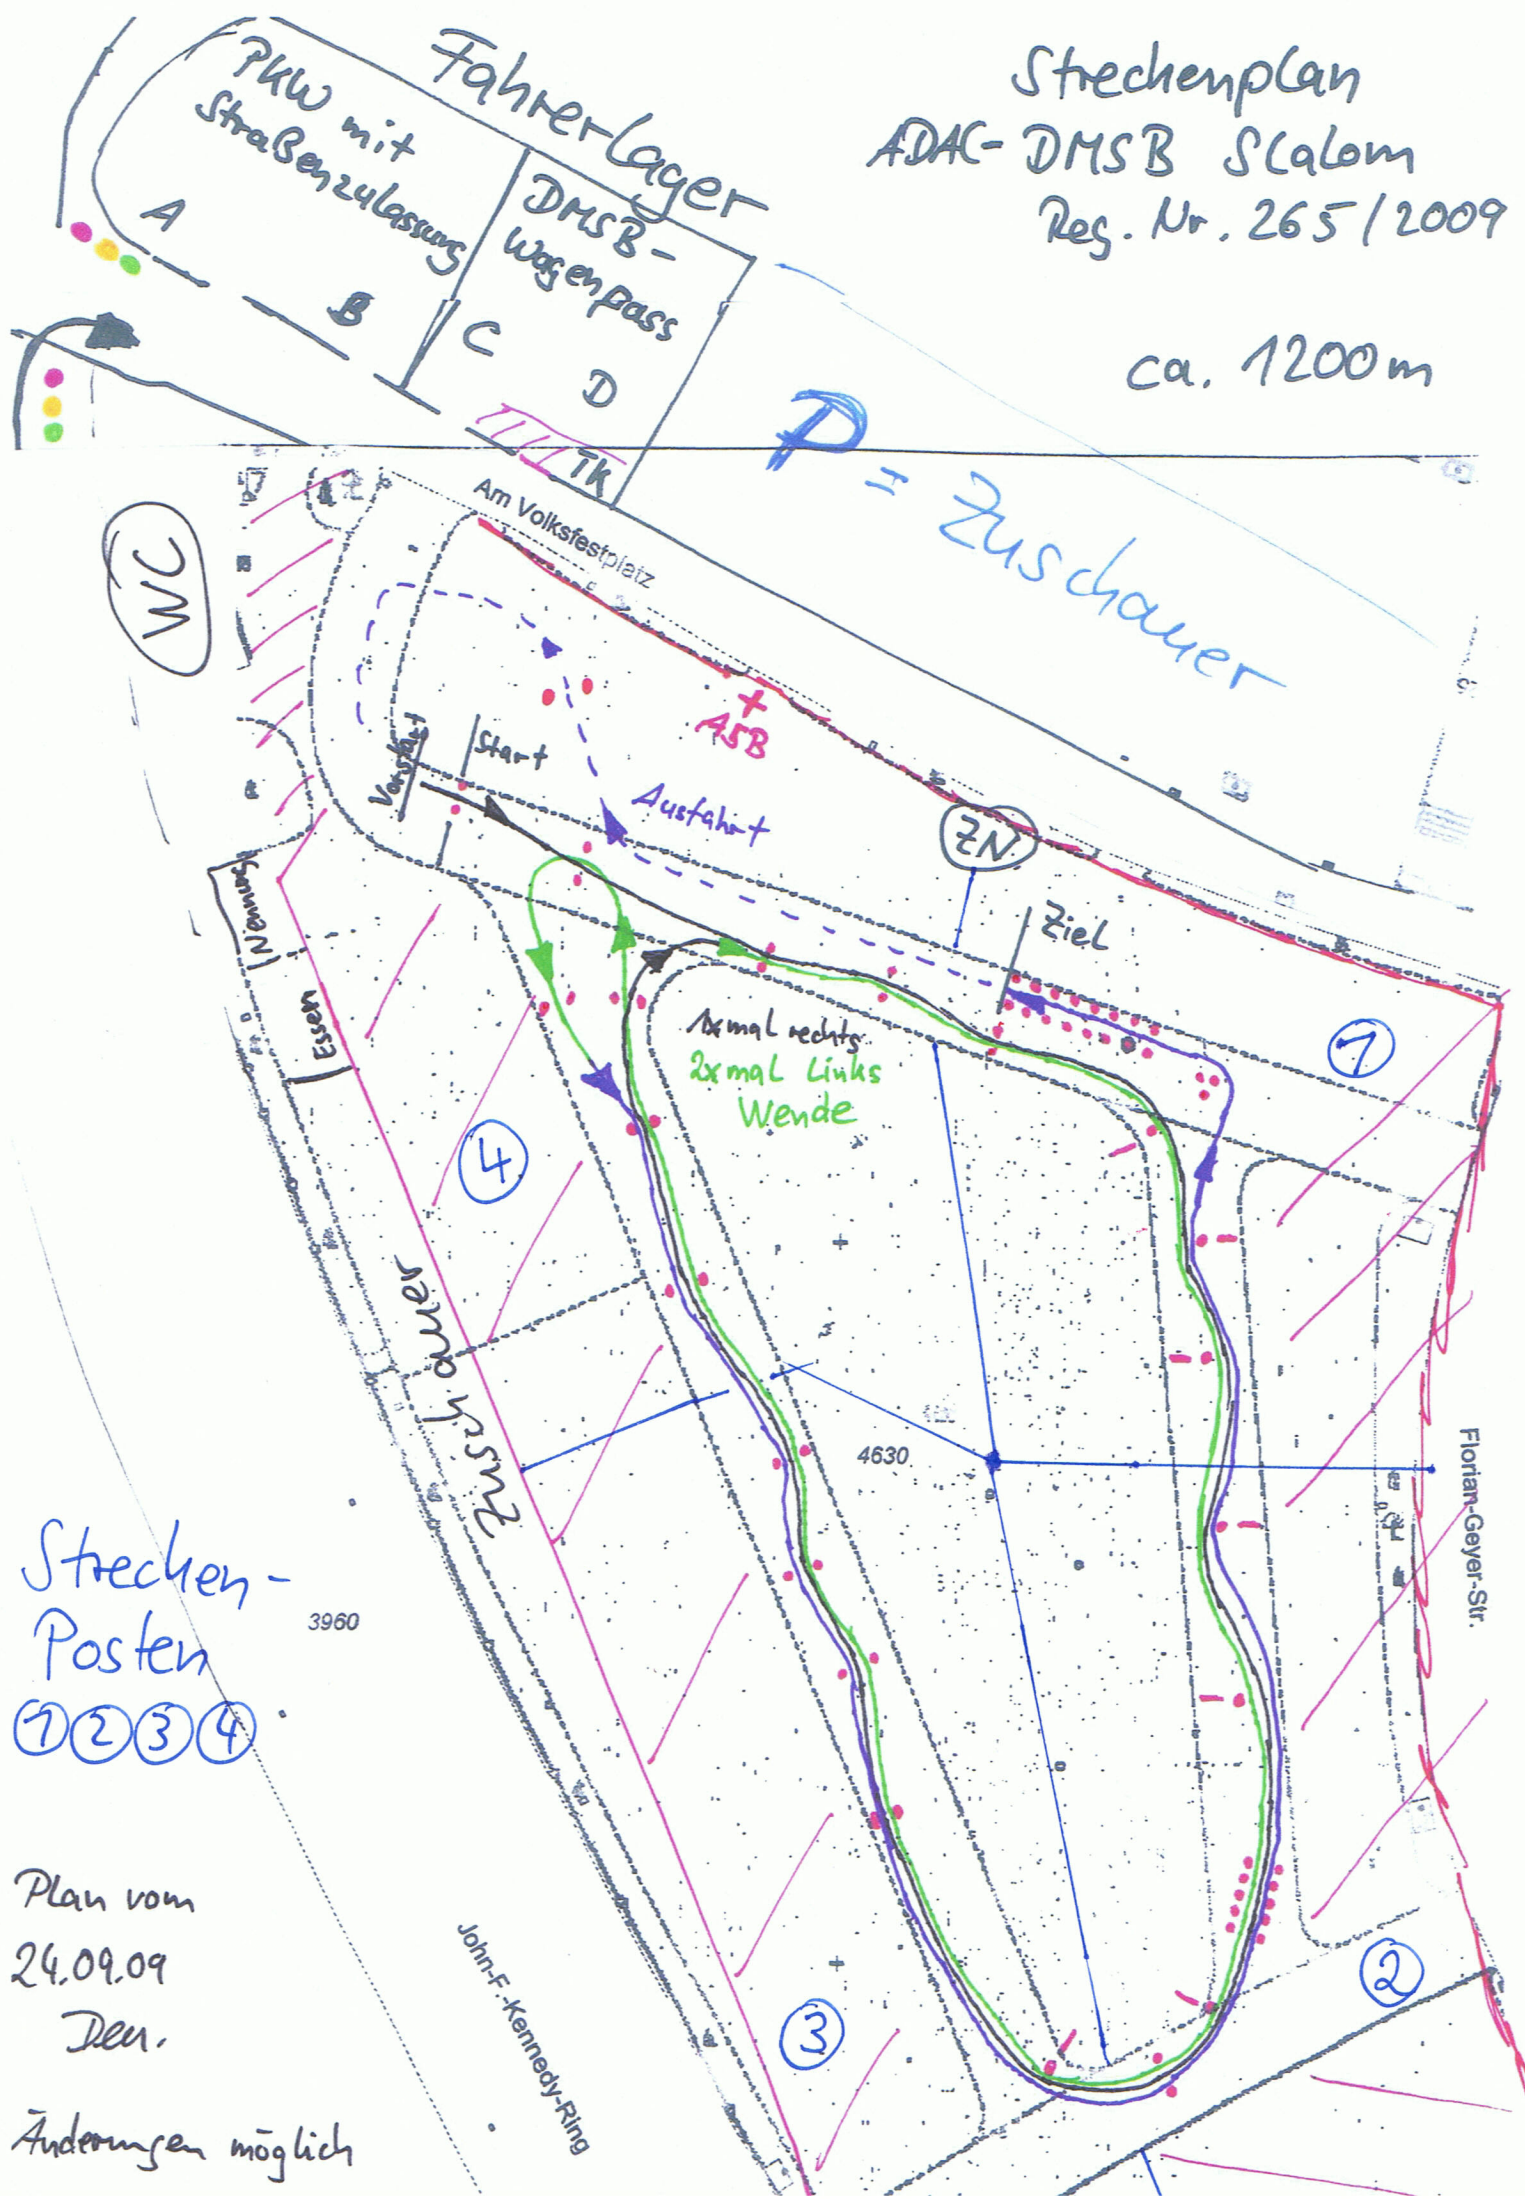

Streckenplan  
 ADAC-DMSB Slalom  
 Reg. Nr. 265/2009

ca. 1200m

Strecken-  
 Posten  
 ①②③④

Plan vom  
 24.09.09  
 Den.

Änderungen möglich